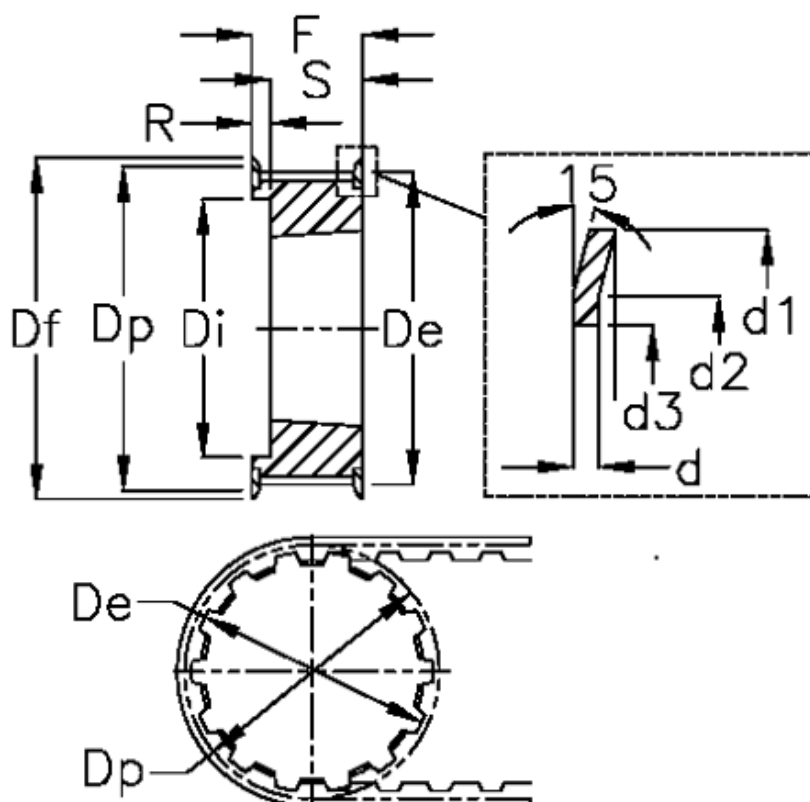

Varenummer: 604132026020
 Beskrivelse: Tandremskive for taperbøsning
 HTD 26 8M 20 TL 1108

Mål

Bredde = 20	Dp = 66.21	Type = 8M
d = 1.5	F = 28	Vægt = 0.36
d1 = 70	Flangetype = F26	
d2 = 66.5	For bøsning = 1108	
d3 = 53	Max boring = 25	
De = 64.84	r = 6	
Df = 70	S = 22	
Di = 45	Tandantal = 26	